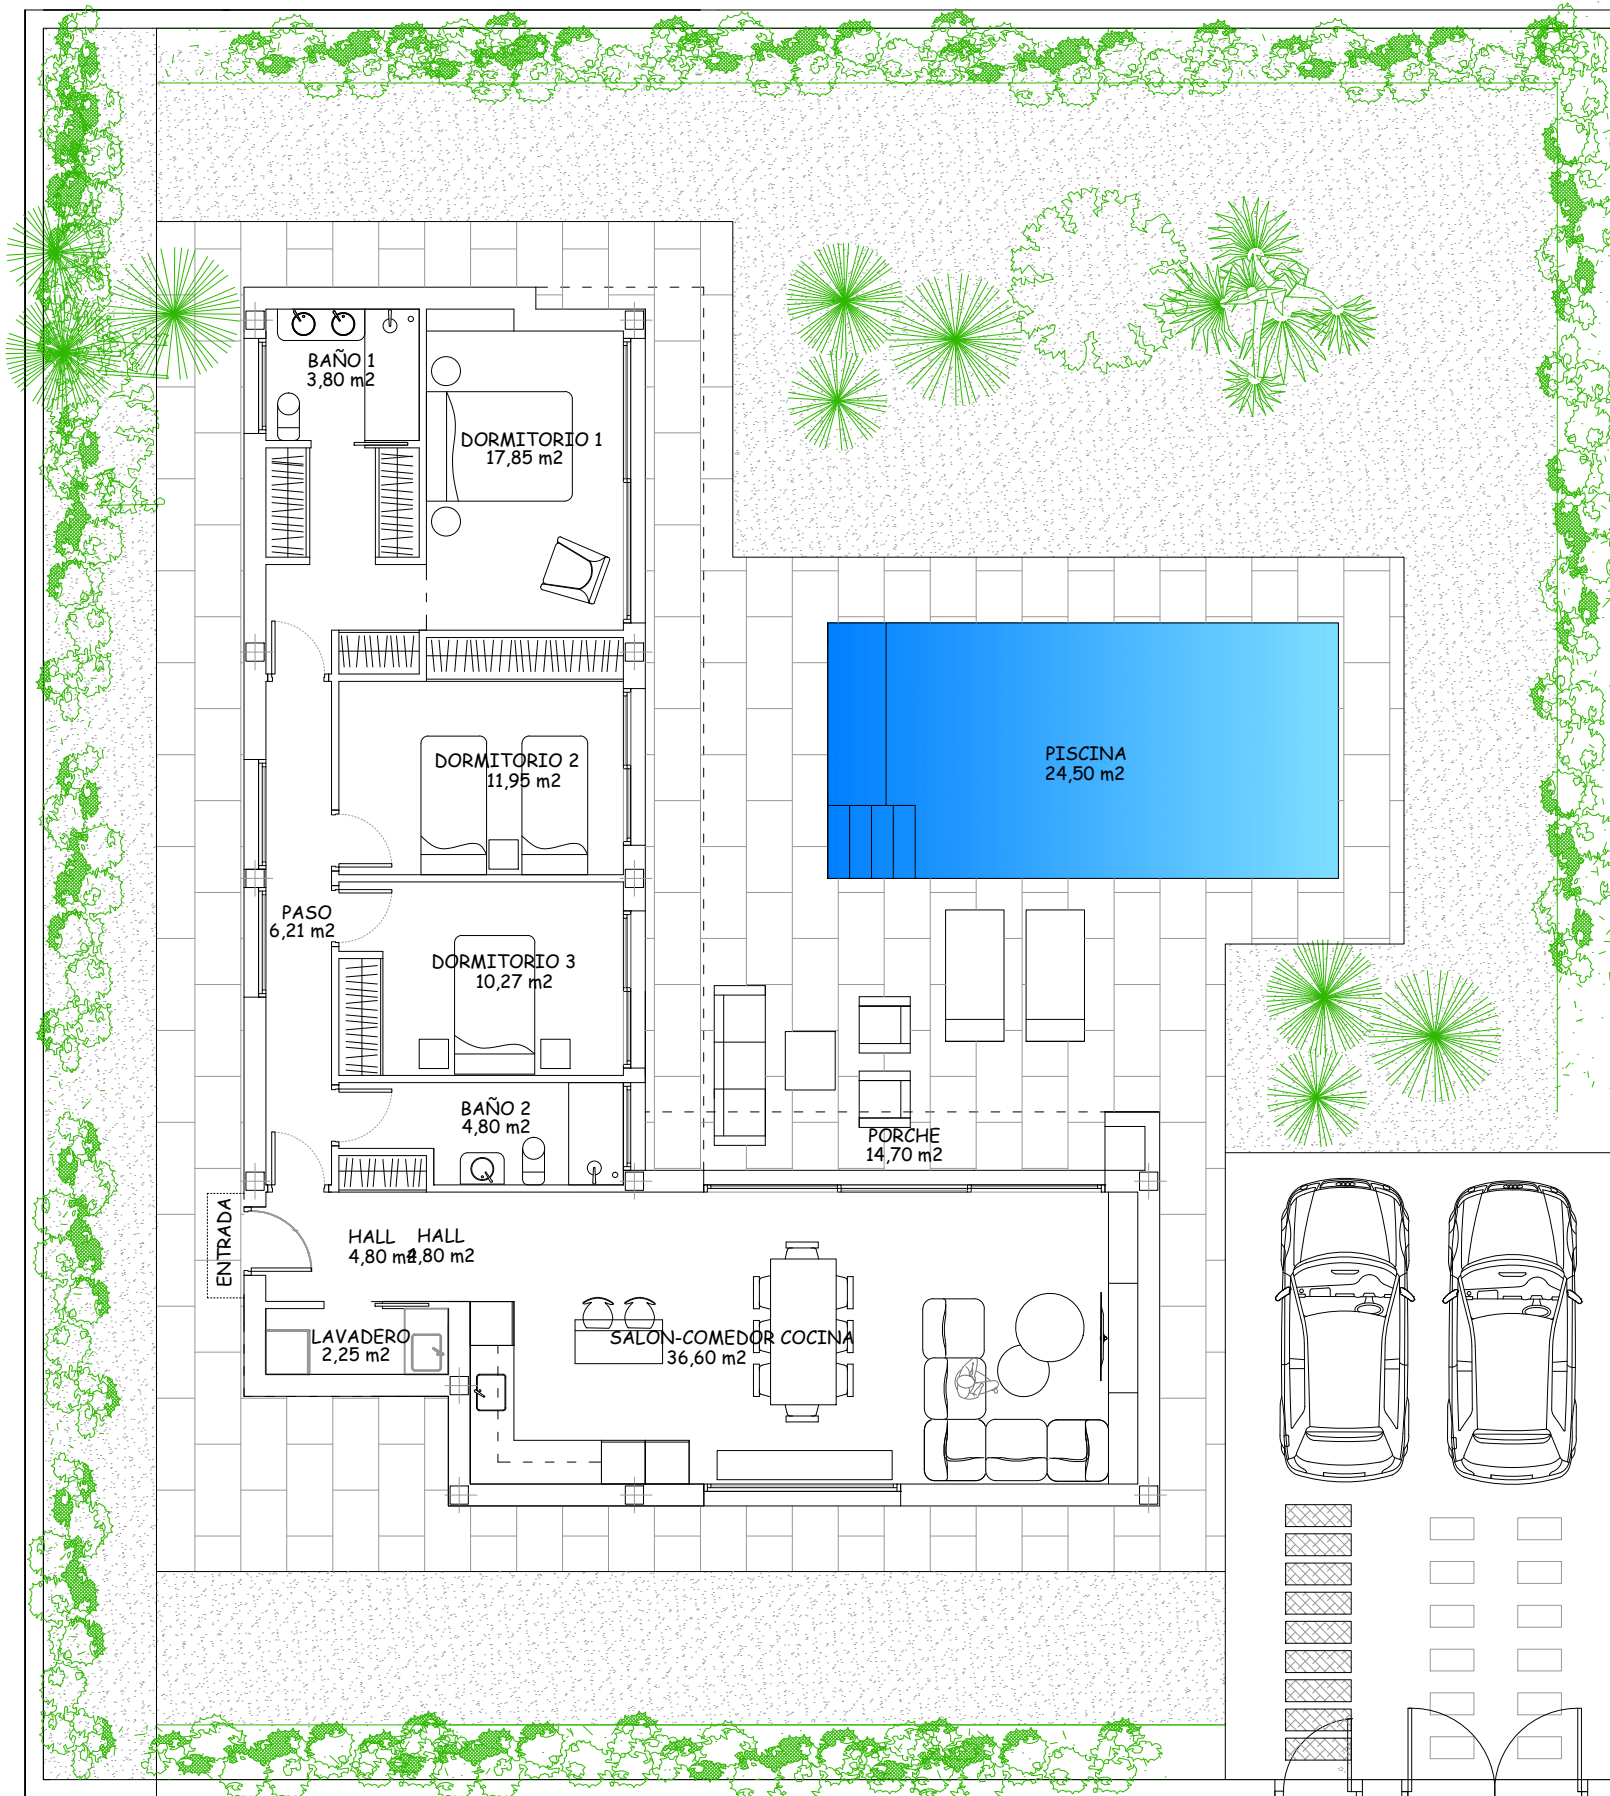

# VILLA ESENCIA

VILLA EN PARCELA DE 550 m<sup>2</sup> CON PISCINA VEGA HILLS - COTO RIÑALES

VegaHills  
a view of life

MANZANA N°3

		CALLE O													
	1	27	26	25	24	23	22	21	20	19	18	17	16	15	
28		2	3	4	5	6	7	8	9	10	11	12	13	14	
		CALLE N													

VILLA N° 10

CUADRO DE SUPERFICIES

Superficie de parcela/plot	550,00 m <sup>2</sup>
Superficie Construida/Built	119,25 m <sup>2</sup>
Superficie Const. Porches	16,20 m <sup>2</sup>
Superficie Terraza-Piscina	46,15 m <sup>2</sup>
Superficie Piscina ( 7m x 3,5m)	24,50 m <sup>2</sup>
Superficie Jardín/Garden	343,90 m <sup>2</sup>
Sup.Total Disfrute	550,00 m <sup>2</sup>