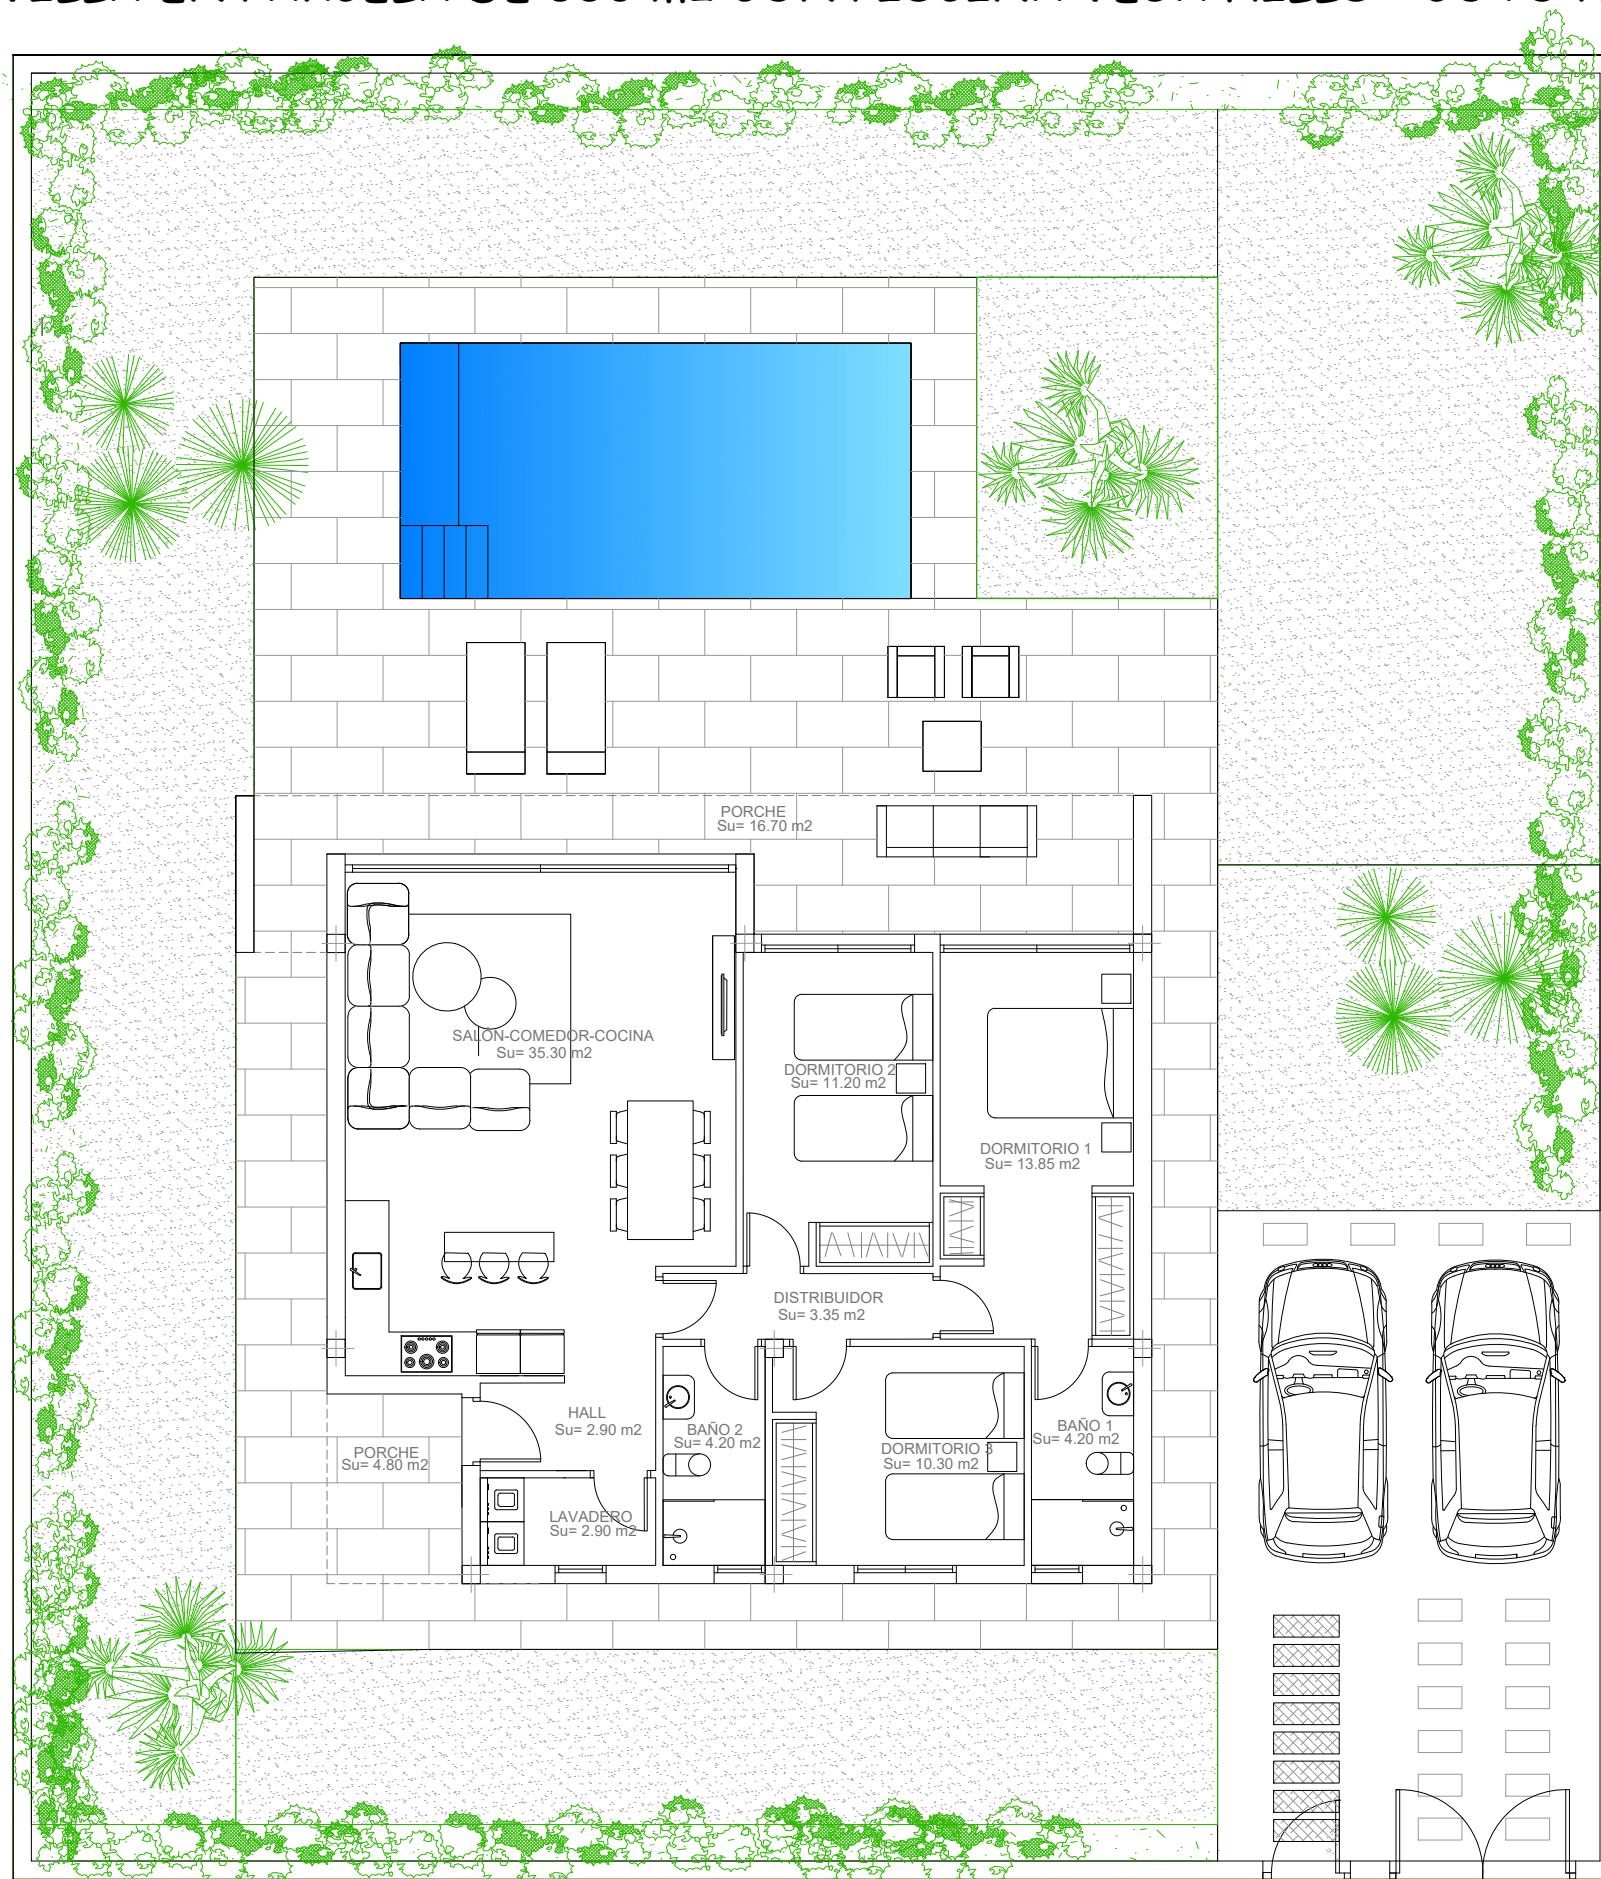

# VILLA CELESTE

VILLA EN PARCELA DE 550 m<sup>2</sup> CON PISCINA VEGA HILLS - COTO RIÑALES

VegaHills  
a view of life

MANZANA N° 3

		CALLE O													
	1	27	26	25	24	23	22	21	20	19	18	17	16	15	
28	2	3	4	5	6	7	8	9	10	11	12	13	14		
		CALLE N													

VILLA N° 8

CUADRO DE SUPERFICIES

Superficie de parcela/plot	550,00 m <sup>2</sup>
Superficie Construida/Built	102,25 m <sup>2</sup>
Superficie Const. Porches	22,50 m <sup>2</sup>
Superficie Terraza-Piscina	52,10 m <sup>2</sup>
Superficie Piscina ( 7mx3,5m)	24,50 m <sup>2</sup>
Superficie Jardín/Garden	348,65 m <sup>2</sup>
Sup.Total Disfrute	550,00 m <sup>2</sup>